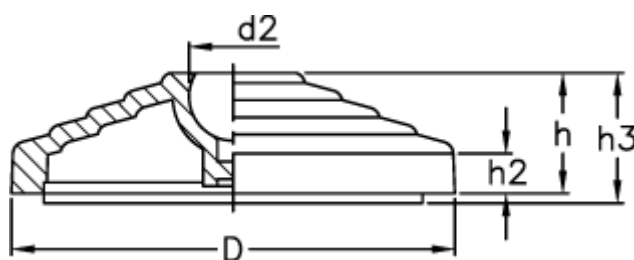

Varenummer: 2310301762
Beskrivelse: E+G justérfod med skridsikker gummi
LV.A-100-24-AS

Mål

D	= 100
d2	= 24
h	= 24
h2	= 9
h3	= 27
Max. belastning (N)	= 25000